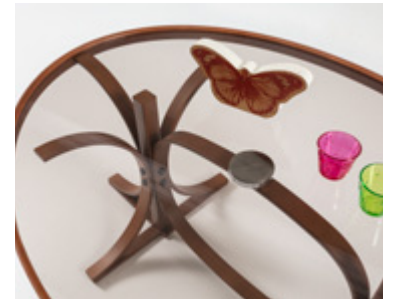

BUKET

Orta Sehpa / Coffee Table

syf / pg 6

Orta Sehpa / Coffee Table

Ürün Kodu / Product code **kd-1002**

Yan Sehpa / Side Table

Ürün Kodu / Product code **kd-3002**

	ürün ölçüsü / Product Size			koli ölçüsü / box size				
	g/w	d/d	y/h	d/d	g/w	y/h	m ³	kg
Orta Sehpa / Coffe Table	112	78	47	10	82	113	0,093	14
Yan Sehpa / Side Table	44	60	36	10	62	46	0,029	5,5