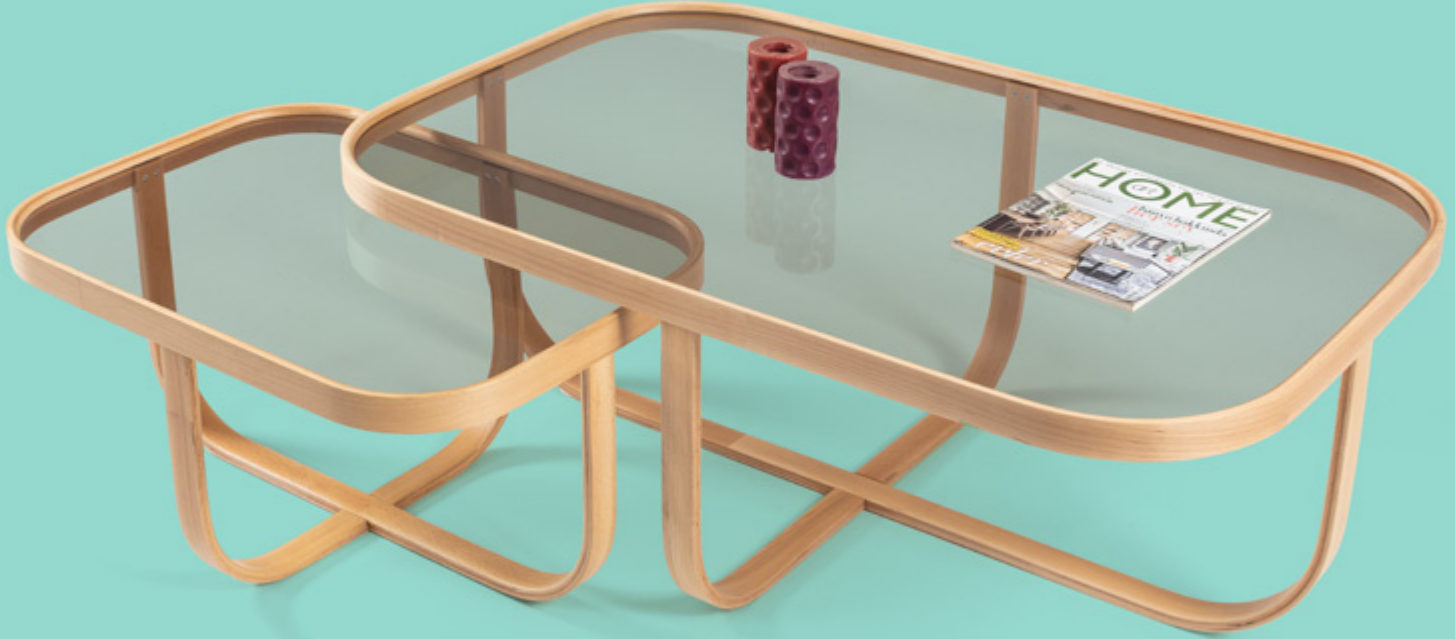

Orta Sehpa / Coffee Table

Ürün Kodu / Product code **kd-1022**

Yan Sehpa / Side Table

Ürün Kodu / Product code **kd-3017**

	ürün ölçüsü / Product Size			koli ölçüsü / box size				
	g/w	d/d	y/h	d/d	g/w	y/h	m ³	kg
Orta Sehpa / Coffe Table	110	70	42	8	72	112	0,065	10
Yan Sehpa / Side Table	70	50	37	8	52	73	0,030	7