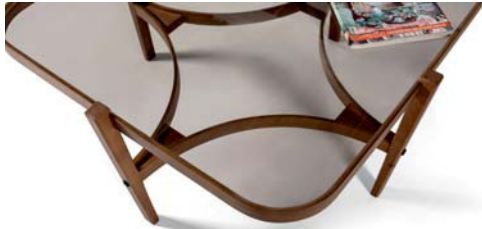

# FOX With Class

Orta ve Yan Sehpa / Coffee Table

KD-6032

KLASS  
dekor

syf / pg 26

Ürün Kodu / Product Code	Ürün Adı / Product Name	Ürün Ölçüsü / Product Size			Koli Ölçüsü / Box Size			m3	kg
		g/w	d/d	y/h	d/d	g/w	y/h		
kd-1037	Orta Sehpa / Coffee Table	90	90	48	95	95	17	0,153	21
kd-3028	Yan Sehpa / Side Table	60	60	40					