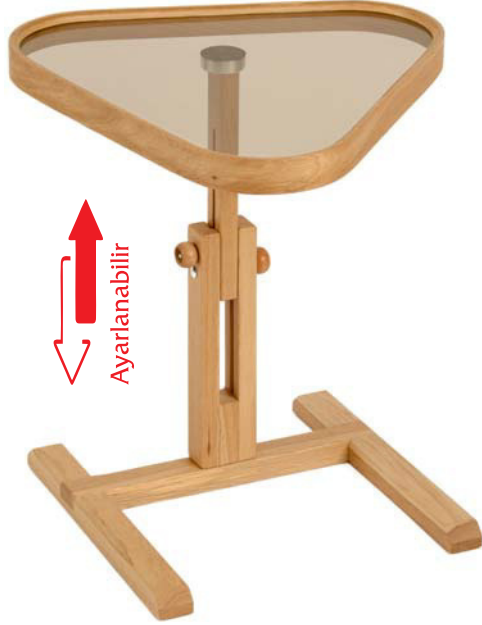

OPUS Üçgen

Yan Sehpa / Side Table

KD-3010

KD-3504

syf / pg 71